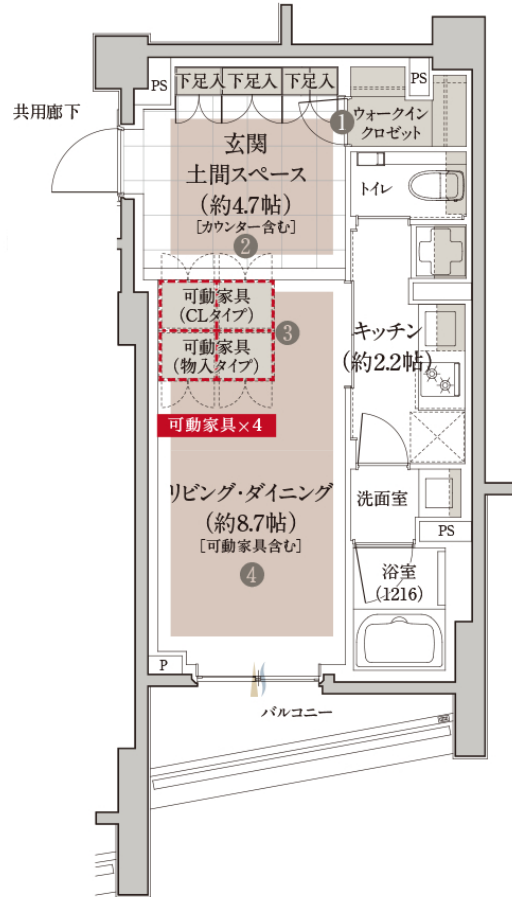

# L TYPE

## LDK+WIC

専有面積  
**36.96m<sup>2</sup>** (約11.18坪)

バルコニー面積  
4.15m<sup>2</sup>

床暖房 収納

WIC: ウォークインクローゼット

※掲載の図面は、計画段階の図面を基に描いたもので、今後変更になる場合がございます。